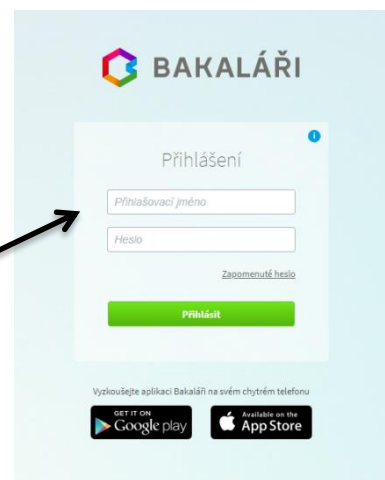

## Z BEZPEČNOSTNÍCH DŮVODŮ SVÉ PŘIHLAŠOVACÍ ÚDAJE NIKOMU NESDĚLUJTE! DĚKUJEME

- odkaz pro přihlášení:

<https://zsota.bakalari.cz/bakaweb/login>

- rodiče i žáci se přihlašují pomocí přihlašovacích údajů
- v přihlašovacím okně vyplníme jméno a heslo

## Po přihlášení

- po přihlášení se dostáváme do webového prostředí, kde si pomocí nabídky po levé straně zvolíme potřebnou aplikaci
- na úvodní obrazovce se zobrazuje průběžná klasifikace, upozornění na aktuality, domácí úkoly žáků a upozornění na nové známky